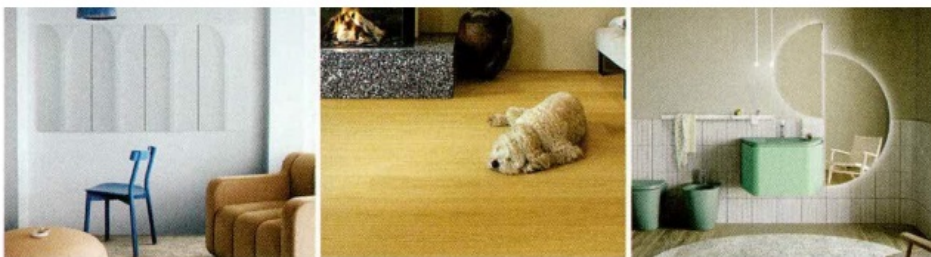

VIVERE LA CASA

- **PAG. 128** Nel bagno l'insieme **lavabo-specchio** con abbinamenti d'effetto
- **PAG. 135** La cappa in cucina, obbligatoria se il piano cottura è a gas e consigliata in ogni caso, può essere anche "invisibile": **a scomparsa nel pensile, incassata a soffitto o integrata nella piastra**
- **PAG. 142** **Comfort acustico in casa, senza rinunciare all'estetica**: la protezione dal rumore è oggi di design con pannelli fonoassorbenti, tessuti tecnici e arredi speciali
- **PAG. 149** Scegliere, rinnovare o sostituire **il parquet**: essenze e colori, formati, schemi, tecniche di posa
- **PAG. 158** Ogni nuovo prodotto acquistato gode per legge di una **garanzia di due anni che spesso può essere prolungata** a particolari condizioni: ecco quando conviene